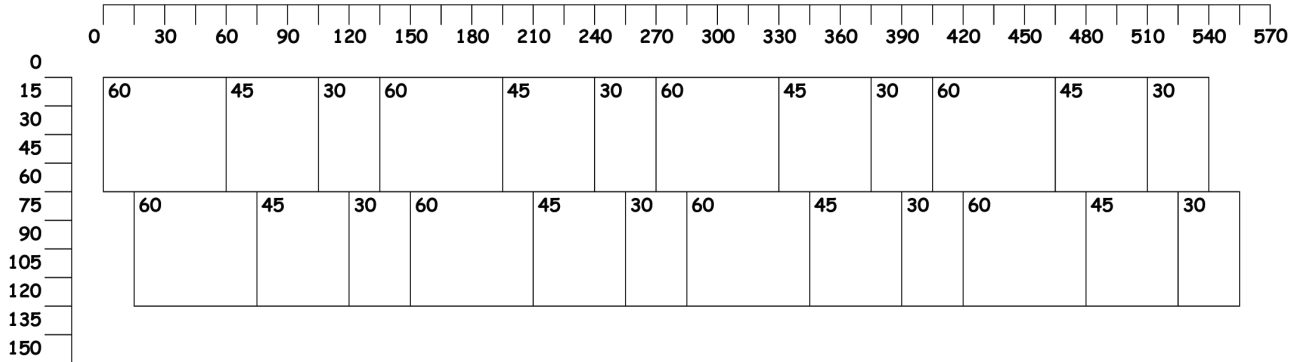

OPUS PACK PETITES DALLES

DIMENSIONS / REPÈRES	QUANTITÉS	TOTAL M ²
600 x 300 30	8	6.48
600 x 450 45	8	
600 x 600 60	8	

OPUS PACK GRANDES DALLES

DIMENSIONS / REPÈRES	QUANTITÉS	TOTAL M ²
600 x 900 90	4	5.40
600 x 750 75	4	
600 x 600 60	4	

EXEMPLE 1 PACK OPUS EN BANDE PETITES DALLES

EXEMPLE 1 PACK OPUS EN BANDE GRANDES DALLES

PACK OPUS PETITES ET GRANDES DALLES EN MELANGE TOTAL 11,88 M²