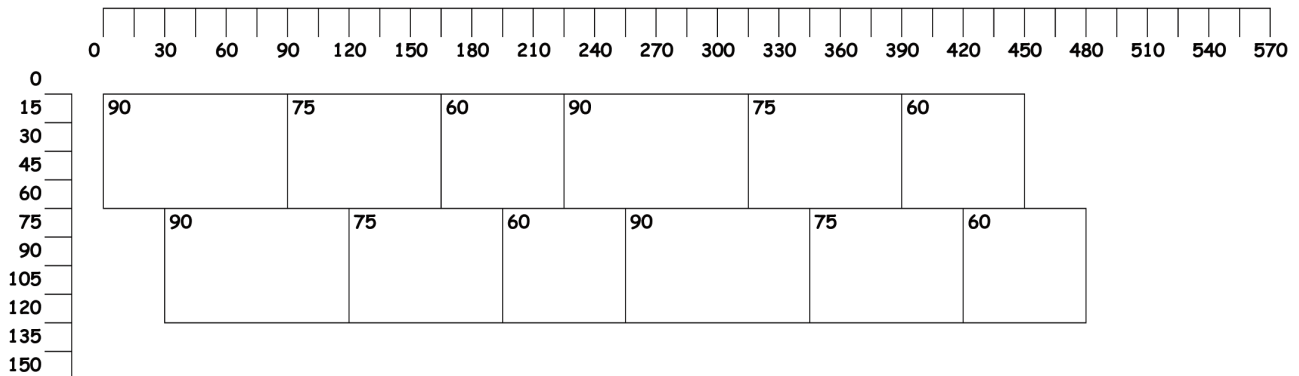

OPUS PACK PETITES DALLES

DIMENSIONS / REPÈRES	QUANTITÉS	TOTAL M ²
600 x 300 30	8	6.48
600 x 450 45	8	
600 x 600 60	8	

OPUS PACK GRANDES DALLES

DIMENSIONS / REPÈRES	QUANTITÉS	TOTAL M ²
600 x 900 90	4	5.40
600 x 750 75	4	
600 x 600 60	4	

EXEMPLE 1 PACK OPUS EN BANDE PETITES DALLES

EXEMPLE 1 PACK OPUS EN BANDE GRANDES DALLES

PACK OPUS PETITES ET GRANDES DALLES EN MELANGE TOTAL 11,88 M²